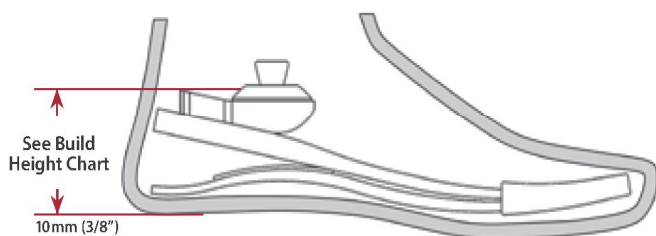

太平洋、太平洋LP

舒适和耐久性的完美平衡

- 其低外形设计和超低的结构高度，使其适合长残肢小腿患者；
- LP的结构高度小于5cm；
- 重量轻，经久耐用；
- 四棱台位于脚套中，简化装饰过程；
- 最大承重166公斤。

Pacifica (FS2)

Split Toe
普通分趾

Pacifica LP (FS4)

Sandal Toe
人字分趾

每一天

产品型号：太平洋-FS2； 太平洋LP-FS4

尺寸：太平洋：22-28厘米；
太平洋LP：22-31厘米；
24-28厘米 可提供人字分趾

最大承重：166公斤

跟高：10毫米

保修：脚板36个月
(脚套6个月)

结构高度与重量

| | 尺寸 (厘米) | 结构高度 (毫米) | 重量 (克) |
|-------|---------|-----------|--------|
| 太平洋 | 22-25 | 59 | 485 |
| | 26-28 | 61 | 610 |
| | 29-31 | 63 | 720 |
| 太平洋LP | 22-25 | 47 | 465 |
| | 26-28 | 50 | 570 |
| | 29-31 | 60 | 760 |

产品重量包括脚套

级别选择

| 体重 (公斤) | 活动水平与对应级别 | | |
|---------|-----------|----|---|
| | 低 | 中等 | 高 |
| 41-52 | 1 | 1 | 2 |
| 53-59 | 1 | 2 | 3 |
| 60-68 | 2 | 3 | 4 |
| 69-77 | 3 | 4 | 5 |
| 78-88 | 4 | 5 | 6 |
| 89-100 | 5 | 6 | 7 |
| 101-116 | 6 | 7 | 8 |
| 117-125 | 7 | 8 | 9 |
| 131-147 | 8 | 9 | |
| 148-166 | 9 | | |

脚芯

完整的脚套型号

| | | | | | |
|--------|--------------|------------|-------------|-----------------------|----------------------------|
| 第2或第3代 | 高度 | 踝罩 | 尺寸 | 颜色 | 分趾 |
| | M-正常 H-高帮 | 0-有 1-无 | 22-31 厘米 | L-浅肤色 M-肤色 D-黑色 | R-普通分趾 L-左脚 L-人字分趾 R-右脚 |